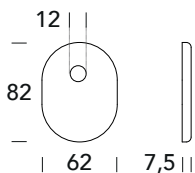

C62 RO

OTTONE - BRASS

Esempio di applicazione
Mounting example

-  **15**
Satinato cromato
Satin chrome
-  **08**
Bronzato graffiato
Brushed bronzed
-  **02**
Lucido verniciato
Polished varnished

C08 RO

Esempio di applicazione
Mounting example