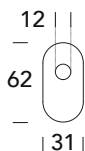

C62 RO

OTTONE - BRASS

Esempio di applicazione
Mounting example

- **15**
  Satinato cromato
  Satin chrome
- **08**
  Bronzato graffiato
  Brushed bronzed
- **02**
  Lucido verniciato
  Polished varnished

C08 RO

Esempio di applicazione
Mounting example

- **18**
  Nero opaco RAL 9005
  Matt black RAL 9005
- **15**
  Satinato cromato
  Satin chrome
- **08**
  Bronzato graffiato
  Brushed bronzed
- **05**
  Cromato lucido
  Polished chrome
- **02**
  Lucido verniciato
  Polished varnished

C09 RO

Esempio di applicazione
Mounting example

- **15**
  Satinato cromato
  Satin chrome
- **08**
  Bronzato graffiato
  Brushed bronzed
- **02**
  Lucido verniciato
  Polished varnished