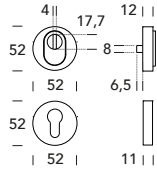

CD 002

OTTONE - BRASS

Regolabile per sporgenza cilindro da 8 a 15 mm
Adjustable for cylinder projection 8-15 mm

SPESSORE PORTA
DOOR THICKNESS

64-90

CD 008

Regolabile per sporgenza cilindro da 8 a 11 mm
Adjustable for cylinder projection 8-11 mm

SPESSORE PORTA
DOOR THICKNESS

64-90

CD Q02

Regolabile per sporgenza cilindro da 8 a 15 mm
Adjustable for cylinder projection 8-15 mm

SPESSORE PORTA
DOOR THICKNESS

64-90