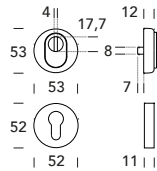

CD 002

OTTONE - BRASS

Regolabile per sporgenza cilindro da 8 a 15 mm
Adjustable for cylinder projection 8-15 mm

SPESSORE PORTA
DOOR THICKNESS

64-90

CD 008

Regolabile per sporgenza cilindro da 8 a 11 mm
Adjustable for cylinder projection 8-11 mm

SPESSORE PORTA
DOOR THICKNESS

64-90

CD Q02

Regolabile per sporgenza cilindro da 8 a 15 mm
Adjustable for cylinder projection 8-15 mm

SPESSORE PORTA
DOOR THICKNESS

64-90