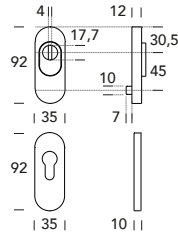

CD 006

OTTONE - BRASS

Regolabile per sporgenza cilindro da 8 a 15 mm
Adjustable for cylinder projection 8-15 mm

SPESSORE PORTA
DOOR THICKNESS

74-100

02
Lucido verniciato
Polished varnished

08
Bronzato graffiato
Brushed bronzed

15
Satinato cromato
Satin chrome

18
Nero opaco RAL 9005
Matt black RAL 9005

1M
Ottone rustico
Rustic brass

46
PVD Lucido oro
PVD Gold

98
PVD Inox satinato
PVD Satin inox

CD Q06

Regolabile per sporgenza cilindro da 8 a 15 mm
Adjustable for cylinder projection 8-15 mm

SPESSORE PORTA
DOOR THICKNESS

74-100

05
Cromato lucido
Polished chrome

15
Satinato cromato
Satin chrome

18
Nero opaco RAL 9005
Matt black RAL 9005

98
PVD Inox satinato
PVD Satin inox

637 DD

02
Lucido verniciato
Polished varnished