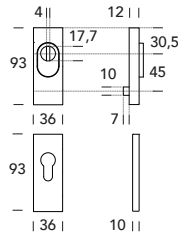

CD 006

OTTONE - BRASS

Regolabile per sporgenza cilindro da 8 a 15 mm
Adjustable for cylinder projection 8-15 mm

SPESSORE PORTA
DOOR THICKNESS

74-100

02
Lucido verniciato
Polished varnished

08
Bronzato graffiato
Brushed bronzed

15
Satinato cromato
Satin chrome

18
Nero opaco RAL 9005
Matt black RAL 9005

1M
Ottone rustico
Rustic brass

46
PVD Lucido oro
PVD Gold

98
PVD Inox satinato
PVD Satin inox

CD Q06

Regolabile per sporgenza cilindro da 8 a 15 mm
Adjustable for cylinder projection 8-15 mm

SPESSORE PORTA
DOOR THICKNESS

74-100

05
Cromato lucido
Polished chrome

15
Satinato cromato
Satin chrome

18
Nero opaco RAL 9005
Matt black RAL 9005

98
PVD Inox satinato
PVD Satin inox

637 DD

02
Lucido verniciato
Polished varnished