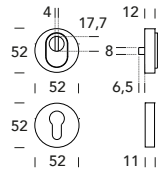

CD 002

OTTONE - BRASS

Regolabile per sporgenza cilindro da 8 a 15 mm
Adjustable for cylinder projection 8-15 mm

SPESSORE PORTA
DOOR THICKNESS

64-90

CD 008

Regolabile per sporgenza cilindro da 8 a 11 mm
Adjustable for cylinder projection 8-11 mm

SPESSORE PORTA
DOOR THICKNESS

64-90

CD Q02

Regolabile per sporgenza cilindro da 8 a 15 mm
Adjustable for cylinder projection 8-15 mm

SPESSORE PORTA
DOOR THICKNESS

64-90