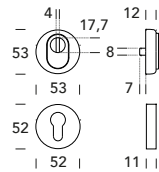

CD 002

OTTONE - BRASS

Regolabile per sporgenza cilindro da 8 a 15 mm
Adjustable for cylinder projection 8-15 mm

SPESSORE PORTA
DOOR THICKNESS

64-90

CD 008

Regolabile per sporgenza cilindro da 8 a 11 mm
Adjustable for cylinder projection 8-11 mm

SPESSORE PORTA
DOOR THICKNESS

64-90

CD Q02

Regolabile per sporgenza cilindro da 8 a 15 mm
Adjustable for cylinder projection 8-15 mm

SPESSORE PORTA
DOOR THICKNESS

64-90