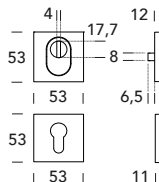

CD 002

OTTONE - BRASS

Regolabile per sporgenza cilindro da 8 a 15 mm
Adjustable for cylinder projection 8-15 mm

SPESSORE PORTA
DOOR THICKNESS

64-90

CD 008

Regolabile per sporgenza cilindro da 8 a 11 mm
Adjustable for cylinder projection 8-11 mm

SPESSORE PORTA
DOOR THICKNESS

64-90

CD Q02

Regolabile per sporgenza cilindro da 8 a 15 mm
Adjustable for cylinder projection 8-15 mm

SPESSORE PORTA
DOOR THICKNESS

64-90