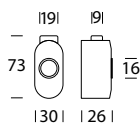

C24 RO

ROSETTE - ROSETTES

- 02** Lucido verniciato
Polished varnished
- 05** Cromato lucido
Polished chrome
- 08** Bronzato graffiato
Brushed bronzed
- 15** Satinato cormato
Satin chrome

CD 75A

- 02** Lucido verniciato
Polished varnished
- 05** Cromato lucido
Polished chrome
- 08** Bronzato graffiato
Brushed bronzed
- 15** Satinato cormato
Satin chrome
- 18** Nero opaco RAL 9005
Matt black RAL 9005
- 1M** Ottone rustico
Rustic brass
- 46** PVD Lucido oro
PVD Gold
- 47** Argento vecchio
Old silver
- 8F** Bronzato graffiato opaco
Matt brushed bronzed
- 8K** Ruggine
Oxid
- BQ** Antico
Antique
- KO** Bianco opaco RAL 9016
Matt white RAL 9016
- R6** Grey retrò
Grey retrò