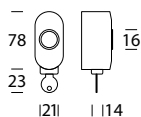

CD Q7A

ROSETTE - ROSETTES

-  **05**
Cromato lucido
Polished chrome
-  **15**
Satinato cormato
Satin chrome
-  **18**
Nero opaco RAL 9005
Matt black RAL 9005
-  **KO**
Bianco opaco RAL 9016
Matt white RAL 9016

CD C80

-  **02**
Lucido verniciato
Polished varnished
-  **05**
Cromato lucido
Polished chrome
-  **08**
Bronzato graffiato
Brushed bronzed
-  **15**
Satinato cormato
Satin chrome
-  **18**
Nero opaco RAL 9005
Matt black RAL 9005
-  **1M**
Ottone rustico
Rustic brass
-  **31**
Nichelato satinato
Satin nickel
-  **46**
PVD Lucido oro
PVD Gold
-  **47**
Argento vecchio
Old silver
-  **8F**
Bronzato graffiato opaco
Matt brushed bronzed
-  **8K**
Ruggine
Oxid
-  **BQ**
Antico
Antique
-  **KO**
Bianco opaco RAL 9016
Matt white RAL 9016
-  **R6**
Grey retrò
Grey retrò