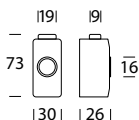

CD Q7A

ROSETTE - ROSETTES

-  **05**
Cromato lucido
Polished chrome
-  **15**
Satinato cormato
Satin chrome
-  **18**
Nero opaco RAL 9005
Matt black RAL 9005
-  **KO**
Bianco opaco RAL 9016
Matt white RAL 9016