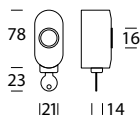

CD CD81

ROSETTE - ROSETTES

-  **05**
Cromato lucido
Polished chrome
-  **15**
Satinato cormato
Satin chrome
-  **18**
Nero opaco RAL 9005
Matt black RAL 9005
-  **31**
Nichelato satinato
Satin nickel
-  **8F**
Bronzato graffiato opaco
Matt brushed bronzed
-  **96**
PVD Satinato nero
PVD Satin black
-  **KO**
Bianco opaco RAL 9016
Matt white RAL 9016

CD T80

-  **02**
Lucido verniciato
Polished varnished
-  **05**
Cromato lucido
Polished chrome
-  **08**
Bronzato graffiato
Brushed bronzed
-  **15**
Satinato cormato
Satin chrome
-  **18**
Nero opaco RAL 9005
Matt black RAL 9005
-  **1M**
Ottone rustico
Rustic brass
-  **31**
Nichelato satinato
Satin nickel
-  **46**
PVD Lucido oro
PVD Gold
-  **47**
Argento vecchio
Old silver
-  **8F**
Bronzato graffiato opaco
Matt brushed bronzed
-  **8K**
Ruggine
Oxid
-  **BQ**
Antico
Antique
-  **KO**
Bianco opaco RAL 9016
Matt white RAL 9016
-  **R6**
Grey retrò
Grey retrò