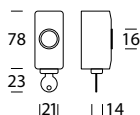

CD CD81

ROSETTE - ROSETTES

-  **05**
Cromato lucido
Polished chrome
-  **15**
Satinato cormato
Satin chrome
-  **18**
Nero opaco RAL 9005
Matt black RAL 9005
-  **31**
Nichelato satinato
Satin nickel
-  **8F**
Bronzato graffiato opaco
Matt brushed bronzed
-  **96**
PVD Satinato nero
PVD Satin black
-  **KO**
Bianco opaco RAL 9016
Matt white RAL 9016

CD T80

-  **02**
Lucido verniciato
Polished varnished
-  **05**
Cromato lucido
Polished chrome
-  **08**
Bronzato graffiato
Brushed bronzed
-  **15**
Satinato cormato
Satin chrome
-  **18**
Nero opaco RAL 9005
Matt black RAL 9005
-  **1M**
Ottone rustico
Rustic brass
-  **31**
Nichelato satinato
Satin nickel
-  **46**
PVD Lucido oro
PVD Gold
-  **47**
Argento vecchio
Old silver
-  **8F**
Bronzato graffiato opaco
Matt brushed bronzed
-  **8K**
Ruggine
Oxid
-  **BQ**
Antico
Antique
-  **KO**
Bianco opaco RAL 9016
Matt white RAL 9016
-  **R6**
Grey retrò
Grey retrò