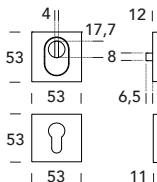

CD 002

OTTONE - BRASS

Regolabile per sporgenza cilindro da 8 a 15 mm
Adjustable for cylinder projection 8-15 mm

SPESSORE PORTA
DOOR THICKNESS

64-90

CD 008

Regolabile per sporgenza cilindro da 8 a 11 mm
Adjustable for cylinder projection 8-11 mm

SPESSORE PORTA
DOOR THICKNESS

64-90

CD Q02

Regolabile per sporgenza cilindro da 8 a 15 mm
Adjustable for cylinder projection 8-15 mm

SPESSORE PORTA
DOOR THICKNESS

64-90