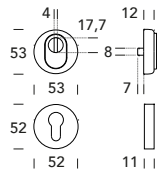

CD 002

OTTONE - BRASS

Regolabile per sporgenza cilindro da 8 a 15 mm
Adjustable for cylinder projection 8-15 mm

SPESSORE PORTA
DOOR THICKNESS

64-90

CD 008

Regolabile per sporgenza cilindro da 8 a 11 mm
Adjustable for cylinder projection 8-11 mm

SPESSORE PORTA
DOOR THICKNESS

64-90

CD Q02

Regolabile per sporgenza cilindro da 8 a 15 mm
Adjustable for cylinder projection 8-15 mm

SPESSORE PORTA
DOOR THICKNESS

64-90