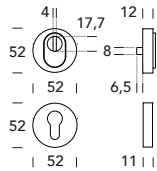

CD 002

OTTONE - BRASS

Regolabile per sporgenza cilindro da 8 a 15 mm
Adjustable for cylinder projection 8-15 mm

SPESSORE PORTA
DOOR THICKNESS

64-90

CD 008

Regolabile per sporgenza cilindro da 8 a 11 mm
Adjustable for cylinder projection 8-11 mm

SPESSORE PORTA
DOOR THICKNESS

64-90

CD Q02

Regolabile per sporgenza cilindro da 8 a 15 mm
Adjustable for cylinder projection 8-15 mm

SPESSORE PORTA
DOOR THICKNESS

64-90