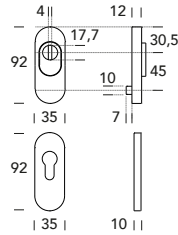

# CD 006

OTTONE - BRASS

Regolabile per sporgenza cilindro da 8 a 15 mm  
Adjustable for cylinder projection 8-15 mm

SPESSORE PORTA  
DOOR THICKNESS

74-100

**02**  
Lucido verniciato  
Polished varnished

**08**  
Bronzato graffiato  
Brushed bronze

# CD Q06

Regolabile per sporgenza cilindro da 8 a 15 mm  
Adjustable for cylinder projection 8-15 mm

SPESSORE PORTA  
DOOR THICKNESS

74-100

**05**  
Cromato lucido  
Polished chrome

**15**  
Satinato cromato  
Satin chrome