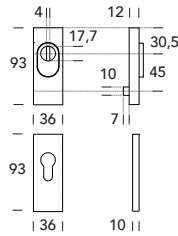

# CD 006

OTTONE - BRASS

Regolabile per sporgenza cilindro da 8 a 15 mm  
Adjustable for cylinder projection 8-15 mm

SPESSORE PORTA  
DOOR THICKNESS

74-100

**02**  
Lucido verniciato  
Polished varnished

**08**  
Bronzato graffiato  
Brushed bronze

# CD Q06

Regolabile per sporgenza cilindro da 8 a 15 mm  
Adjustable for cylinder projection 8-15 mm

SPESSORE PORTA  
DOOR THICKNESS

74-100

**05**  
Cromato lucido  
Polished chrome

**15**  
Satinato cromato  
Satin chrome