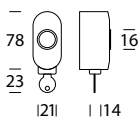

CD Q7A

ROSETTE - ROSETTES

-  **05**
Cromato lucido
Polished chrome
-  **15**
Satinato cormato
Satin chrome
-  **18**
Nero opaco RAL 9005
Matt black RAL 9005
-  **KO**
Bianco opaco RAL 9016
Matt white RAL 9016

CD C80

- | | | | |
|---|--|---|--|
|  | 02
Lucido verniciato
<i>Polished varnished</i> |  | 46
PVD Lucido oro
<i>PVD Gold</i> |
|  | 05
Cromato lucido
<i>Polished chrome</i> |  | 47
Argento vecchio
<i>Old silver</i> |
|  | 08
Bronzato graffiato
<i>Brushed bronzed</i> |  | 8F
Bronzato graffiato opaco
<i>Matt brushed bronzed</i> |
|  | 15
Satinato cormato
<i>Satin chrome</i> |  | 8K
Ruggine
<i>Oxid</i> |
|  | 18
Nero opaco RAL 9005
<i>Matt black RAL 9005</i> |  | BQ
Antico
<i>Antique</i> |
|  | 1M
Ottone rustico
<i>Rustic brass</i> |  | KO
Bianco opaco RAL 9016
<i>Matt white RAL 9016</i> |
|  | 31
Nichelato satinato
<i>Satin nickel</i> |  | R6
Grey retrò
<i>Grey retrò</i> |