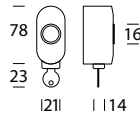

CD CD81

ROSETTE - ROSETTES

-  **05**
Cromato lucido
Polished chrome
-  **15**
Satinato cormato
Satin chrome
-  **18**
Nero opaco RAL 9005
Matt black RAL 9005
-  **31**
Nichelato satinato
Satin nickel
-  **8F**
Bronzato graffiato opaco
Matt brushed bronzed
-  **96**
PVD Satinato nero
PVD Satin black
-  **KO**
Bianco opaco RAL 9016
Matt white RAL 9016

CD T80

-  **02**
Lucido verniciato
Polished varnished
-  **05**
Cromato lucido
Polished chrome
-  **08**
Bronzato graffiato
Brushed bronzed
-  **15**
Satinato cormato
Satin chrome
-  **18**
Nero opaco RAL 9005
Matt black RAL 9005
-  **1M**
Ottone rustico
Rustic brass
-  **31**
Nichelato satinato
Satin nickel
-  **46**
PVD Lucido oro
PVD Gold
-  **47**
Argento vecchio
Old silver
-  **8F**
Bronzato graffiato opaco
Matt brushed bronzed
-  **8K**
Ruggine
Oxid
-  **BQ**
Antico
Antique
-  **KO**
Bianco opaco RAL 9016
Matt white RAL 9016
-  **R6**
Grey retrò
Grey retrò