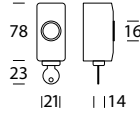

CD CD81

ROSETTE - ROSETTES

-  **05**
Cromato lucido
Polished chrome
-  **15**
Satinato cormato
Satin chrome
-  **18**
Nero opaco RAL 9005
Matt black RAL 9005
-  **31**
Nichelato satinato
Satin nickel
-  **8F**
Bronzato graffiato opaco
Matt brushed bronzed
-  **96**
PVD Satinato nero
PVD Satin black
-  **KO**
Bianco opaco RAL 9016
Matt white RAL 9016

CD T80

-  **02**
Lucido verniciato
Polished varnished
-  **05**
Cromato lucido
Polished chrome
-  **08**
Bronzato graffiato
Brushed bronzed
-  **15**
Satinato cormato
Satin chrome
-  **18**
Nero opaco RAL 9005
Matt black RAL 9005
-  **1M**
Ottone rustico
Rustic brass
-  **31**
Nichelato satinato
Satin nickel
-  **46**
PVD Lucido oro
PVD Gold
-  **47**
Argento vecchio
Old silver
-  **8F**
Bronzato graffiato opaco
Matt brushed bronzed
-  **8K**
Ruggine
Oxid
-  **BQ**
Antico
Antique
-  **KO**
Bianco opaco RAL 9016
Matt white RAL 9016
-  **R6**
Grey retrò
Grey retrò