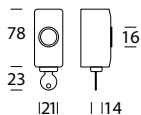

CD T81

ROSETTE - ROSETTES

-  **05**
Cromato lucido
Polished chrome
-  **15**
Satinato cormato
Satin chrome
-  **18**
Nero opaco RAL 9005
Matt black RAL 9005
-  **31**
Nichelato satinato
Satin nickel
-  **8F**
Bronzato graffiato opaco
Matt brushed bronzed
-  **96**
PVD Satinato nero
PVD Satin black
-  **KO**
Bianco opaco RAL 9016
Matt white RAL 9016