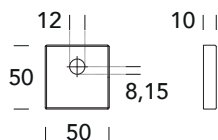

CQ8 RO

OTTONE - BRASS

Esempio di applicazione
Mounting example

-  **18**
Nero opaco RAL 9005
Matt black RAL 9005
-  **15**
Satinato cromato
Satin chrome
-  **05**
Cromato lucido
Polished chrome

Q08 KD

-  **18**
Nero opaco RAL 9005
Matt black RAL 9005
-  **15**
Satinato cromato
Satin chrome
-  **05**
Cromato lucido
Polished chrome