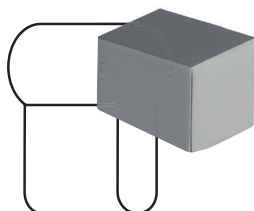

CQ8 RO

OTTONE - BRASS

Esempio di applicazione
Mounting example

-  **18**
Nero opaco RAL 9005
Matt black RAL 9005
-  **15**
Satinato cromato
Satin chrome
-  **05**
Cromato lucido
Polished chrome

Q08 KD

-  **18**
Nero opaco RAL 9005
Matt black RAL 9005
-  **15**
Satinato cromato
Satin chrome
-  **05**
Cromato lucido
Polished chrome

124 NN

-  **18**
Nero opaco RAL 9005
Matt black RAL 9005
-  **15**
Satinato cromato
Satin chrome
-  **05**
Cromato lucido
Polished chrome