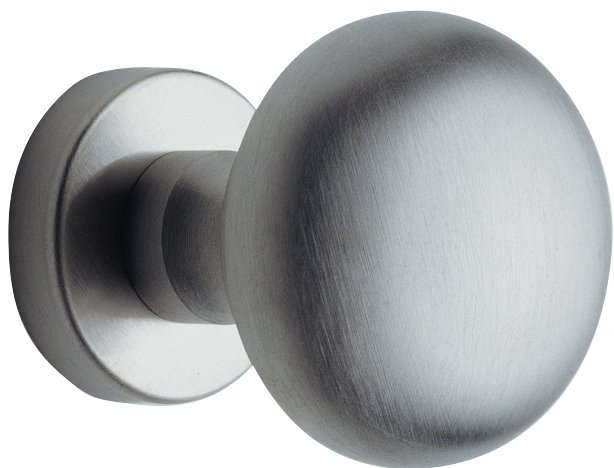

Cosmo E56 / 002

Design **Reguitti Lab**

OTTONE - BRASS

FISSO - FIXED
E56PF002

FISSO - FIXED
E56PF188

FISSO - FIXED
E56PF049

GIREVOLE - SETS
E56PR406