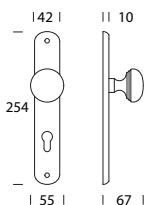

Cosmo E56 / 002

Design **Reguitti Lab**

OTTONE - BRASS

FISSO - FIXED
E56PF002

FISSO - FIXED
E56PF188

FISSO - FIXED
E56PF049

GIREVOLE - SETS
E56PR406