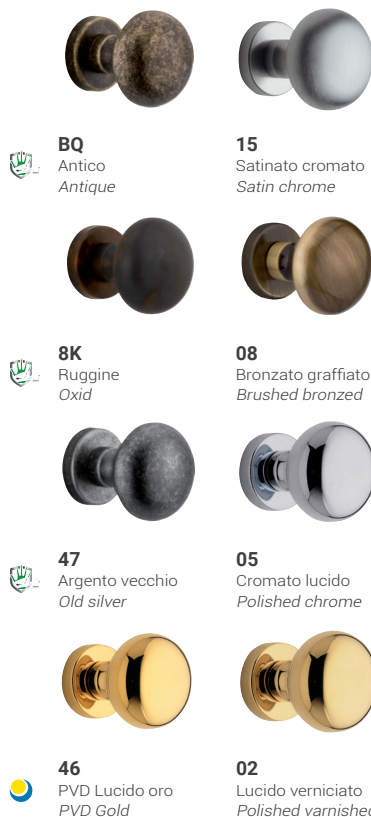

Cosmo E56 / 002

Design **Reguitti Lab**

OTTONE - BRASS

FISSO - FIXED
E56PF002

FISSO - FIXED
E56PF188

FISSO - FIXED
E56PF049

GIREVOLE - SETS
E56PR406