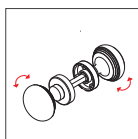

Cosmo E56 / 002

Design **Reguitti Lab**

OTTONE - BRASS

FISSO - FIXED
E56PF002

FISSO - FIXED
E56PF188

FISSO - FIXED
E56PF049

GIREVOLE - SETS
E56PR406