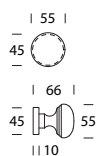

Cosmo E56 / 002

Design **Reguitti Lab**

OTTONE - BRASS

FISSO - FIXED
E56PF002

FISSO - FIXED
E56PF188

FISSO - FIXED
E56PF049

GIREVOLE - SETS
E56PR406