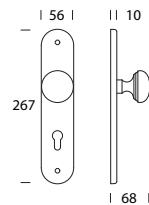

Cosmo E56 / 002

Design **Reguitti Lab**

OTTONE - BRASS

FISSO - FIXED
E56PF002

FISSO - FIXED
E56PF188

FISSO - FIXED
E56PF049

GIREVOLE - SETS
E56PR406