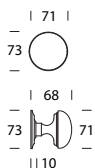

Cosmo H56 / 73R

Design **Reguitti Lab**

OTTONE - BRASS

BQ
Antico
Antique

1M
Ottone rustico
Rustic brass

47
Argento vecchio
Old silver

R6
Grey retrò
Grey retrò

02
Lucido verniciato
Polished varnished

FISSO - FIXED
H56PF73R