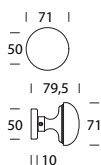

Cosmo H56 / 81C

Design **Reguitti Lab**

OTTONE - BRASS

15
Satinato cromato
Satin chrome

08
Bronzato graffiato
Brushed bronzed

02
Lucido verniciato
Polished varnished

FISSO - FIXED
H56PF81C