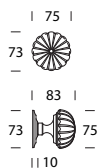

Margherita H57

Design **Reguitti Lab**

OTTONE - BRASS

BQ
Antico
Antique

1M
Ottone rustico
Rustic brass

47
Argento vecchio
Old silver

02
Lucido verniciato
Polished varnished

FISSO - FIXED
H57PF73R