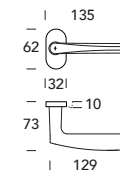

18
Nero opaco RAL 9005
Matt black RAL 9005

31
Nichelato satinato
Satin nickel

Z8
Satinato cromato
Satin chrome

BOCCHETTE - ESCUTCHEONS

817KN - 817KY

009KN - 009KY

503N0817