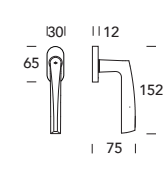

Golf J15

Design **Reguitti Lab**

TEKNOMETAL

Scheda tecnica
Datasheet

COLLEZIONE - COLLECTION

J15MR817

J15MR916

J15DK015

18
Nero opaco RAL 9005
Matt black RAL 9005

31
Nichelato satinato
Satin nickel

Z8
Satinato cromato
Satin chrome

BOCCHETTE - ESCUTCHEONS

817KN - 817KY

009KN - 009KY

503N0817