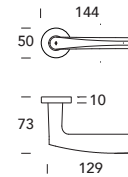

18
Nero opaco RAL 9005
Matt black RAL 9005

31
Nichelato satinato
Satin nickel

Z8
Satinato cromato
Satin chrome

BOCCHETTE - ESCUTCHEONS

817KN - 817KY

009KN - 009KY

503N0817