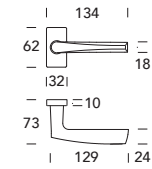

Golf J15

Design **Reguitti Lab**

TEKNOMETAL

Scheda tecnica
Datasheet

COLLEZIONE - COLLECTION

J15MRQ86

J15MR9Q6

J15DKQ15

18
Nero opaco RAL 9005
Matt black RAL 9005

31
Nichelato satinato
Satin nickel

Z8
Satinato cromato
Satin chrome

BOCCHETTE - ESCUTCHEONS

Q08KN - Q08KY

Q09KN - Q09KY

503NOQ86