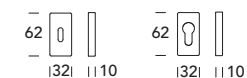

18
Nero opaco RAL 9005
Matt black RAL 9005

31
Nichelato satinato
Satin nickel

Z8
Satinato cromato
Satin chrome

BOCCHETTE - ESCUTCHEONS

Q08KN - Q08KY

Q09KN - Q09KY

503NOQ86