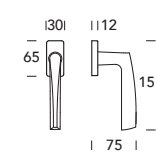

Golf J15

Design **Reguitti Lab**

TEKNOMETAL

Scheda tecnica
Datasheet

COLLEZIONE - COLLECTION

J15MRQ86

J15MR9Q6

J15DKQ15

18
Nero opaco RAL 9005
Matt black RAL 9005

31
Nichelato satinato
Satin nickel

Z8
Satinato cromato
Satin chrome

BOCCHETTE - ESCUTCHEONS

Q08KN - Q08KY

Q09KN - Q09KY

503NOQ86