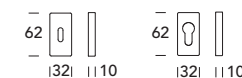

18
Nero opaco RAL 9005
Matt black RAL 9005

K0
Bianco opaco RAL 9016
Matt white RAL 9016

Z8
Satinato cromato
Satin chrome

BOCCHETTE - ESCUTCHEONS

Q08KN - Q08KY

Q09KN - Q09KY

503NOQ86