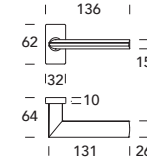

Ixia J40

Design **Reguitti Lab**

TEKNOMETAL

Scheda tecnica
Datasheet

COLLEZIONE - COLLECTION

J40MRQ86

J40MR9Q6

J40DKQ15

18
Nero opaco RAL 9005
Matt black RAL 9005

K0
Bianco opaco RAL 9016
Matt white RAL 9016

Z8
Satinato cromato
Satin chrome

BOCCHETTE - ESCUTCHEONS

Q08KN - Q08KY

Q09KN - Q09KY

503NOQ86