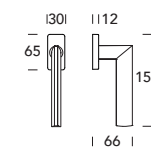

Ixia J40

Design **Reguitti Lab**

TEKNOMETAL

Scheda tecnica
Datasheet

COLLEZIONE - COLLECTION

J40MRQ86

J40MR9Q6

J40DKQ15

18
Nero opaco RAL 9005
Matt black RAL 9005

K0
Bianco opaco RAL 9016
Matt white RAL 9016

Z8
Satinato cromato
Satin chrome

BOCCHETTE - ESCUTCHEONS

Q08KN - Q08KY

Q09KN - Q09KY

503NOQ86