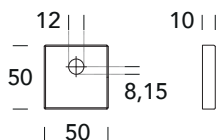

CQ8 RO

OTTONE - BRASS

Esempio di applicazione
Mounting example

-  **18**
Nero opaco RAL 9005
Matt black RAL 9005
-  **15**
Satinato cromato
Satin chrome
-  **05**
Cromato lucido
Polished chrome

Q08 KD

-  **18**
Nero opaco RAL 9005
Matt black RAL 9005
-  **15**
Satinato cromato
Satin chrome
-  **05**
Cromato lucido
Polished chrome