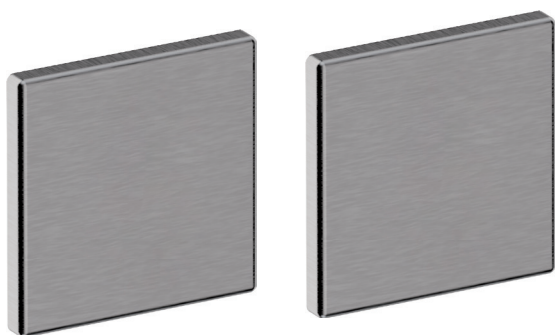

# Q01 KO

BOCCHETTE - ESCUTCHEONS

**5S** ●  
Inox satinato 304  
Stainless steel 304

# Q08 KO

**5S** ●  
Inox satinato 304  
Stainless steel 304

# Q09 KV

**KK** ●  
Nero opaco RAL 9005  
Matt black RAL 9005

**5S** ●  
Inox satinato 304  
Stainless steel 304