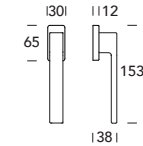

Q-Mini26 Q26

Design **Reguitti Lab**

TEKNOMETAL

Scheda tecnica
Datasheet

RIBASSATA
LOW-PROFILE HANDLE

COLLEZIONE - COLLECTION

Q26MRQ86

Q26MR9Q6

Q26DKQ15

18
Nero opaco RAL 9005
Matt black RAL 9005

Z8
Satinato cromato
Satin chrome

BOCCHETTE - ESCUTCHEONS

Q08KN - Q08KY

Q09KN - Q09KY

503NOQ86