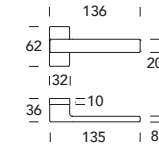

Q-Mini26 Q26

Design **Reguitti Lab**

TEKNOMETAL

Scheda tecnica
Datasheet

RIBASSATA
LOW-PROFILE HANDLE

COLLEZIONE - COLLECTION

Q26MRQ86

Q26MR9Q6