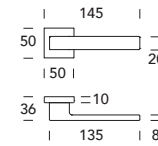

Q-Mini26 Q26

Design **Reguitti Lab**

TEKNOMETAL

Scheda tecnica
Datasheet

RIBASSATA
LOW-PROFILE HANDLE

COLLEZIONE - COLLECTION

Q26MRQ86

Q26MR9Q6