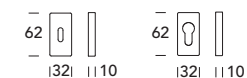

Q26DKQ15

18
Nero opaco RAL 9005
Matt black RAL 9005

Z8
Satinato cromato
Satin chrome

BOCCHETTE - ESCUTCHEONS

Q08KN - Q08KY

Q09KN - Q09KY

503NOQ86