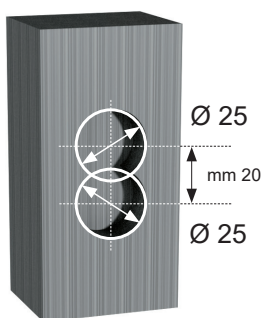

# Q51 PI

- 18**  
Nero opaco RAL 9005  
*Matt black RAL 9005*
- 31**  
Nichelato satinato  
*Satin nickel*
- K0**  
Bianco opaco RAL 9016  
*Matt white RAL 9016*
- Z8**  
Satinato cromato  
*Satin chrome*