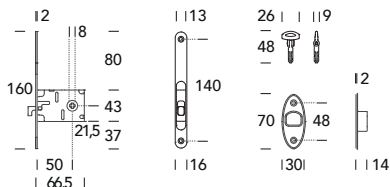

027 SR

-  **05**
Cromato lucido
Polished chrome
-  **06**
Bronzato
Bronzed
-  **15**
Satinato cromato
Satin chrome
-  **18**
Nero opaco RAL 9005
Matt black RAL 9005
-  **41**
Ottonato
Brassed

028 SR

-  **05**
Cromato lucido
Polished chrome
-  **06**
Bronzato
Bronzed
-  **15**
Satinato cromato
Satin chrome
-  **18**
Nero opaco RAL 9005
Matt black RAL 9005
-  **41**
Ottonato
Brassed

S01 SR

Una sola serratura per funzione chiave e funzione nottolino.
One lock for privacy function and key function.

-  **18**
Nero opaco RAL 9005
Matt black RAL 9005
-  **V6**
Effetto ottone lucido
Polished brass effect
-  **V7**
Effetto satinato cromato
Satin chrome effect
-  **V8**
Effetto bronzato
Bronzed effect