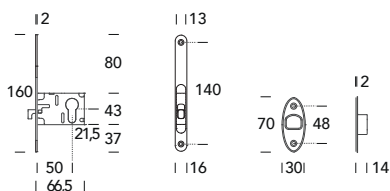

027 SR

-  **05**
Cromato lucido
Polished chrome
-  **06**
Bronzato
Bronzed
-  **15**
Satinato cromato
Satin chrome
-  **18**
Nero opaco RAL 9005
Matt black RAL 9005
-  **41**
Ottonato
Brassed

028 SR

-  **05**
Cromato lucido
Polished chrome
-  **06**
Bronzato
Bronzed
-  **15**
Satinato cromato
Satin chrome
-  **18**
Nero opaco RAL 9005
Matt black RAL 9005
-  **41**
Ottonato
Brassed

S01 SR

Una sola serratura per funzione chiave e funzione nottolino.
One lock for privacy function and key function.

-  **18**
Nero opaco RAL 9005
Matt black RAL 9005
-  **V6**
Effetto ottone lucido
Polished brass effect
-  **V7**
Effetto satinato cromato
Satin chrome effect
-  **V8**
Effetto bronzato
Bronzed effect