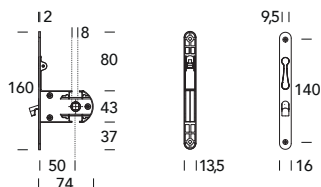

027 SR

-  **05**
Cromato lucido
Polished chrome
-  **06**
Bronzato
Bronzed
-  **15**
Satinato cromato
Satin chrome
-  **18**
Nero opaco RAL 9005
Matt black RAL 9005
-  **41**
Ottonato
Brassed

028 SR

-  **05**
Cromato lucido
Polished chrome
-  **06**
Bronzato
Bronzed
-  **15**
Satinato cromato
Satin chrome
-  **18**
Nero opaco RAL 9005
Matt black RAL 9005
-  **41**
Ottonato
Brassed

S01 SR

Una sola serratura per funzione chiave e funzione nottolino.
One lock for privacy function and key function.

-  **18**
Nero opaco RAL 9005
Matt black RAL 9005
-  **V6**
Effetto ottone lucido
Polished brass effect
-  **V7**
Effetto satinato cromato
Satin chrome effect
-  **V8**
Effetto bronzato
Bronzed effect