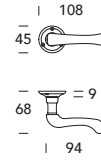

Tuscania T36

Design **Reguitti Lab**

OTTONE
BRASS

Scheda tecnica
Datasheet

COLLEZIONE - COLLECTION

T36MRT36

T36MR007

T36MP040