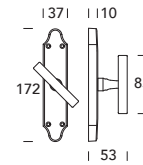

Tuscania T36

Design **Reguitti Lab**

OTTONE
BRASS

Scheda tecnica
Datasheet

COLLEZIONE - COLLECTION

T36MA040

BOCCHETTE - ESCUTCHEONS

02
Lucido verniciato
Polished varnished

1M
Ottone rustico
Rustic brass

8F
Bronzato graffiato opaco
Matt brushed bronzed