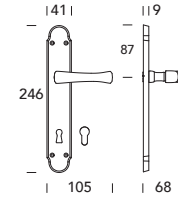

Tuscania T36

Design **Reguitti Lab**

OTTONE
BRASS

Scheda tecnica
Datasheet

COLLEZIONE - COLLECTION

T36MRT36

T36MR007

T36MP040

T36DK014

T36MA040

T36MA007

BOCCHETTE - ESCUTCHEONS

T36KN - 202KY

007KN - 007KY

503NOT36

02
Lucido verniciato
Polished varnished