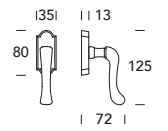

Tuscania T36

Design **Reguitti Lab**

OTTONE
BRASS

Scheda tecnica
Datasheet

COLLEZIONE - COLLECTION

T36DK014

BOCCHETTE - ESCUTCHEONS

02
Lucido verniciato
Polished varnished

1M
Ottone rustico
Rustic brass

8F
Bronzato graffiato opaco
Matt brushed bronzed