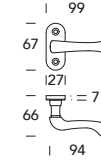

Tuscania T36

Design **Reguitti Lab**

OTTONE
BRASS

Scheda tecnica
Datasheet

COLLEZIONE - COLLECTION

T36MRT36

T36MR007

T36MP040