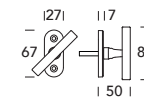

Tuscania T36

Design **Reguitti Lab**

OTTONE
BRASS

Scheda tecnica
Datasheet

COLLEZIONE - COLLECTION

T36MA007

BOCCHETTE - ESCUTCHEONS

02
Lucido verniciato
Polished varnished

1M
Ottone rustico
Rustic brass

8F
Bronzato graffiato opaco
Matt brushed bronzed