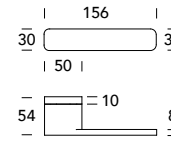

DESIGN REGUITTI LAB

ACCIAIO INOX - STAINLESS STEEL

COLLEZIONE - COLLECTION

**D** DESIGN REGISTRATO  
REGISTERED DESIGN

10NMR10N

10NDKQ15

**S5** ●  
Inox satinato 316L  
Sainless steel 316L

BOCCHETTE - ESCUTCHEONS