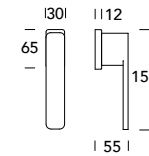

DESIGN REGUITTI LAB

ACCIAIO INOX - STAINLESS STEEL

COLLEZIONE - COLLECTION

**D** DESIGN REGISTRATO  
REGISTERED DESIGN

10NMR10N

10NDKQ15

**S5** ●  
Inox satinato 316L  
Sainless steel 316L

BOCCHETTE - ESCUTCHEONS