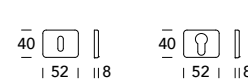

DESIGN REGUITTI LAB

ACCIAIO INOX - STAINLESS STEEL

COLLEZIONE - COLLECTION

D DESIGN REGISTRATO
REGISTERED DESIGN

BOCCHETTE - ESCUTCHEONS

503NO10R