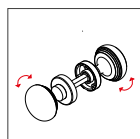

Ovale 258

DESIGN REGUITTI LAB

ACCIAIO INOX - STAINLESS STEEL

5S ●
Inox satinato 304
Stainless steel 304

FISSO - FIXED
258PFL52 ●

GIREVOLE - SETS
258PRL52 ●