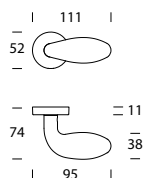

Ovale 258

DESIGN REGUITTI LAB

ACCIAIO INOX - STAINLESS STEEL

5S ●
Inox satinato 304
Stainless steel 304

FISSO - FIXED
258PFL52 ●

GIREVOLE - SETS
258PRL52 ●