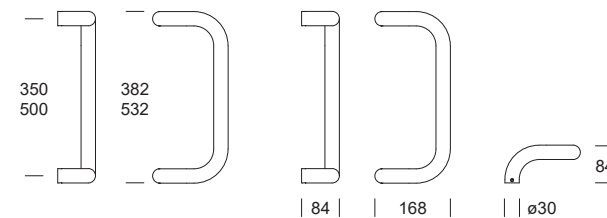

KK ●
Nero opaco RAL 9005
Matt black RAL 9005

S5 ●
Inox satinato 316L
Stainless steel 316L

5M ●
Inox PVD Lucido oro
Stainless steel PVD Gold

5S ●
Inox satinato 304
Stainless steel 304

MANIGLIONE MISURE STANDARD
STANDARD PULL HANDLE

Codice Code	Interasse C/C distance	Lunghezza Length	Inox sat. 304 Sat. steel 304	Inox sat. 316L Sat steel 316L	Nero RAL 9005 Black RAL 9005	PVD Lucido oro PVD Gold
3B0MS-C5	350 mm	382 mm	●	●	●	●
3B0MS-E0	500 mm	532 mm	●	-	●	-

MANIGLIONE A MISURA PERSONALIZZATA
CUSTOMIZABLE PULL HANDLE

Codice Code	Interasse C/C distance	Lunghezza* Length*		Inox sat. 304 Sat. steel 304	Inox sat. 316L Sat steel 316L	Nero RAL 9005 Black RAL 9005
		MIN	MAX			
3B0MS05M	Personalizzabile Customizable	250 mm	500 mm	●	-	●
3B0MS10M	Personalizzabile Customizable	501 mm	1000 mm	●	-	●

* Lunghezza totale tra MIN e MAX da specificare - Total length between MIN and MAX to be specified

Posizione grani
Grub screws position

Servizio rapido a richiesta
On request fast shipment