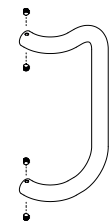

MANIGLIONE MISURE STANDARD
STANDARD PULL HANDLE

Codice Code	Interasse C/C distance	Lunghezza Length	Inox sat. 304 Sat. steel 304	Inox sat. 316L Sat steel 316L	Nero RAL 9005 Black RAL 9005	PVD Lucido oro PVD Gold
3B0MS-C5	350 mm	382 mm	●	●	●	●
3B0MS-E0	500 mm	532 mm	●	-	●	-

MANIGLIONE A MISURA PERSONALIZZATA
CUSTOMIZABLE PULL HANDLE

Codice Code	Interasse C/C distance	Lunghezza* Length*		Inox sat. 304 Sat. steel 304	Inox sat. 316L Sat steel 316L	Nero RAL 9005 Black RAL 9005
		MIN	MAX			
3B0MS05M	Personalizzabile Customizable	250 mm	500 mm	●	-	●
3B0MS10M	Personalizzabile Customizable	501 mm	1000 mm	●	-	●

* Lunghezza totale tra MIN e MAX da specificare - Total length between MIN and MAX to be specified