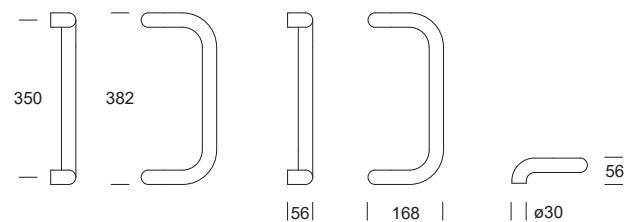

Adatto per le seguenti installazioni: - Suitable for the following applications:

- **A.** Accoppiato al maniglione Bilbao 3B0MS (venduto separatamente)
  Paired with Bilbao 3B0MS pull handles (sold separately)
- **B.** Singolo con KIT di fissaggio CDK04 (venduto separatamente)
  Simple with fixing KIT CDK04 (sold separately)

Senza grani
Without grub screws

Servizio rapido a richiesta
On request fast shipment