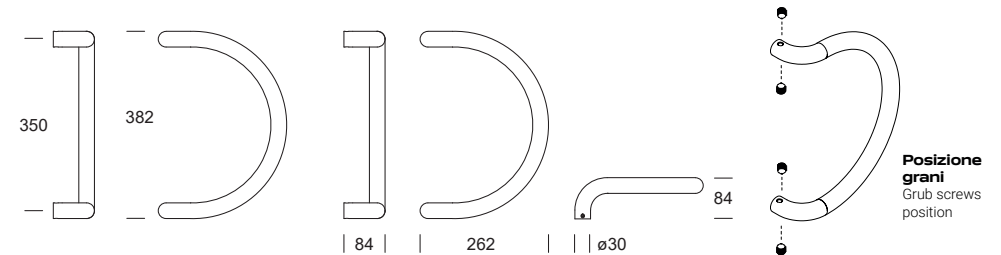

Servizio rapido a richiesta On request fast shipment