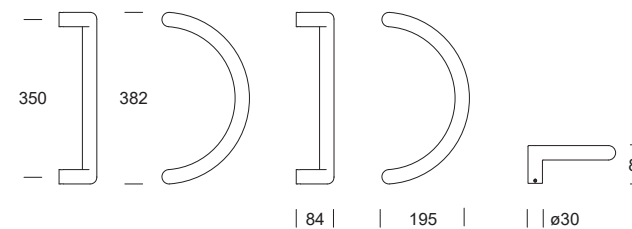

Fremont

3FOMS

MANIGLIONE SINGOLO
SINGLE PULL HANDLE

ACCIAIO INOX - STAINLESS STEEL

VERSIONE
VERSION

SEZIONE
SECTION

APERTURA
OPENING

MANIGLIONE MISURE STANDARD
STANDARD PULL HANDLE

Codice Code	Interasse C/C distance	Lunghezza Length	Inox sat. 304 Sat. steel 304	Inox sat. 316L Sat steel 316L	Nero RAL 9005 Black RAL 9005	
3FOMS-C5	350 mm	382 mm		-	-	-

5S
Inox satinato 304
Stainless steel 304

Posizione grani
Grub screws position

Servizio rapido a richiesta
On request fast shipment