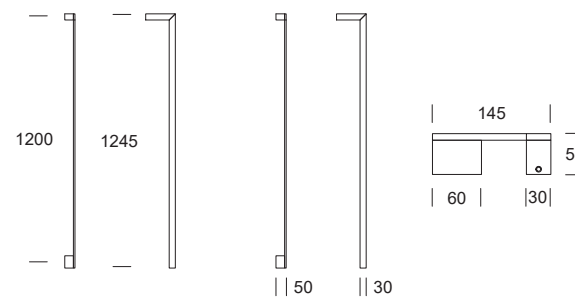

Condor

3JPMS

MANIGLIONE SINGOLO
SINGLE PULL HANDLE

ACCIAIO INOX - STAINLESS STEEL

VERSIONE
VERSION

SEZIONE
SECTION

APERTURA
OPENING

MANIGLIONE MISURE STANDARD

STANDARD PULL HANDLE

Codice Code	Interasse C/C distance	Lunghezza Length	Inox sat. 304 Sat. steel 304	Inox sat. 316L Sat steel 316L	Nero RAL 9005 Black RAL 9005	
3JPMS-L0D	1200 mm	1245 mm	-	●	●	-
3JPMS-L0S	1200 mm	1245 mm	-	●	●	-

D = Destro Right S = Sinistro Left

KK ●
Nero opaco RAL 9005
Matt black RAL 9005

S5 ●
Inox satinato 316L
Stainless steel 316L

Posizione grani
Grub screws position