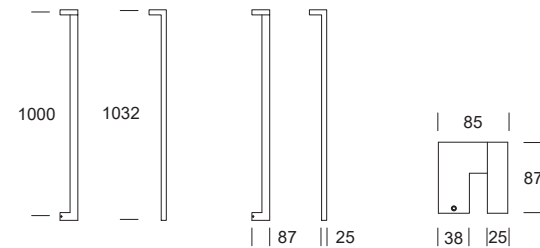

# Albatros

3JQMS

**MANIGLIONE SINGOLO**  
SINGLE PULL HANDLE

**ACCIAIO INOX - STAINLESS STEEL**

**VERSIONE**  
VERSION

**SEZIONE**  
SECTION

**APERTURA**  
OPENING

**MANIGLIONE MISURE STANDARD**  
STANDARD PULL HANDLE

Codice Code	Interasse C/C distance	Lunghezza Length	Inox sat. 304 Sat. steel 304	Inox sat. 316L Sat steel 316L	Nero RAL 9005 Black RAL 9005	
3JQMS-J0D	1000 mm	1032 mm	●	-	●	-
3JQMS-J0S	1000 mm	1032 mm	●	-	●	-

D = Destro Right S = Sinistro Left

**5S** ●  
Inox satinato 304  
Stainless steel 304

**KK** ●  
Nero opaco RAL 9005  
Matt black RAL 9005

**Posizione grani**  
Grub screws position

Servizio rapido a richiesta   
On request fast shipment