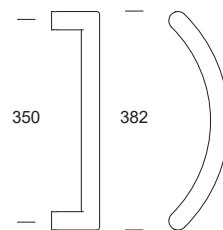

Lisbona 30

3LOMS

MANIGLIONE SINGOLO
SINGLE PULL HANDLE

ACCIAIO INOX - STAINLESS STEEL

VERSIONE
VERSION

SEZIONE
SECTION

APERTURA
OPENING

KK ●
Nero opaco RAL 9005
Matt black RAL 9005

S5 ●
Inox satinato 316L
Stainless steel 316L

5M ●
Inox PVD Lucido oro
Stainless steel PVD Gold

5S ●
Inox satinato 304
Stainless steel 304

MANIGLIONE MISURE STANDARD

STANDARD PULL HANDLE

Codice Code	Interasse C/C distance	Lunghezza Length	Inox sat. 304 Sat. steel 304	Inox sat. 316L Sat steel 316L	Nero RAL 9005 Black RAL 9005	PVD Lucido oro PVD Gold
3LOMS-C5	350 mm	382 mm	●	●	●	●

Posizione grani
Grub screws position

Servizio rapido a richiesta
On request fast shipment