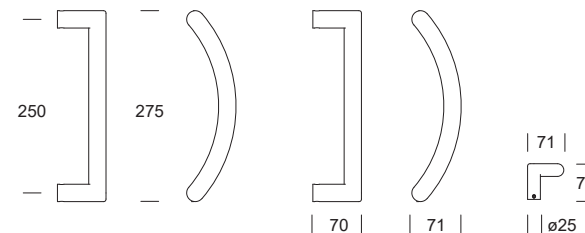

Lisbona 25

3L5MS

MANIGLIONE SINGOLO
SINGLE PULL HANDLE

ACCIAIO INOX - STAINLESS STEEL

VERSIONE
VERSION

SEZIONE
SECTION

APERTURA
OPENING

KK ●
Nero opaco RAL 9005
Matt black RAL 9005

5M ●
Inox PVD Lucido oro
Stainless steel PVD Gold

5S ●
Inox satinato 304
Stainless steel 304

MANIGLIONE MISURE STANDARD

Codice Code	Interasse C/C distance	Lunghezza Length	Inox sat. 304 Sat. steel 304	Inox sat. 316L Sat steel 316L	Nero RAL 9005 Black RAL 9005	PVD Lucido oro PVD Gold
3L5MS-B5	250 mm	275 mm	●	-	●	●

Posizione grani
Grub screws position

Servizio rapido a richiesta
On request fast shipment