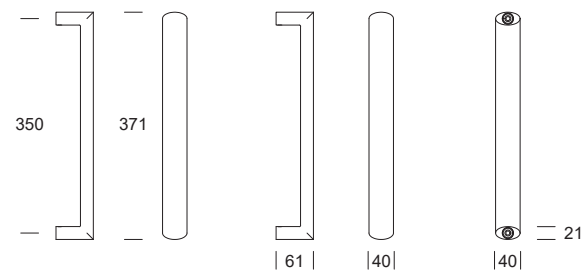

Moscow

3M0MD

MANIGLIONE SINGOLO
SINGLE PULL HANDLE

ACCIAIO INOX - STAINLESS STEEL

VERSIONE
VERSION

I Dritto
Straight

SEZIONE
SECTION

 40 mm

APERTURA
OPENING

 **Ambidestro**
Non-Handed

S5 ●
Inox satinato 316L
Stainless steel 316L

5S ●
Inox satinato 304
Stainless steel 304

KK ●
Nero opaco RAL 9005
Matt black RAL 9005

I **MANIGLIONE MISURE STANDARD**
STANDARD PULL HANDLE

Codice Code	Interasse C/C distance	Lunghezza Length	Inox sat. 304 Sat. steel 304	Inox sat. 316L Sat steel 316L	Nero RAL 9005 Black RAL 9005	
3M0MD-C5	350 mm	371 mm	● 	● 	●	-

Posizione grani
Grub screws position