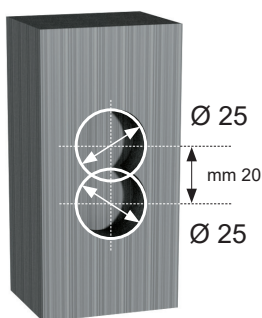

Q51 PI

- 18**
Nero opaco RAL 9005
Matt black RAL 9005
- 31**
Nichelato satinato
Satin nickel
- K0**
Bianco opaco RAL 9016
Matt white RAL 9016
- Z8**
Satinato cromato
Satin chrome

525 PI

- 02**
Lucido verniciato
Polished varnished
- 08**
Bronzato graffiato
Brashed bronzed
- 18**
Nero opaco RAL 9005
Matt black RAL 9005
- 31**
Nichelato satinato
Satin nickel
- 47**
Argento vecchio
Old silver
- 1M**
Ottone rustico
Rustic brass
- BQ**
Antico
Antique
- K0**
Bianco opaco RAL 9016
Matt white RAL 9016
- Z7**
Cromato lucido
Polished chrome
- Z8**
Satinato cromato
Satin chrome