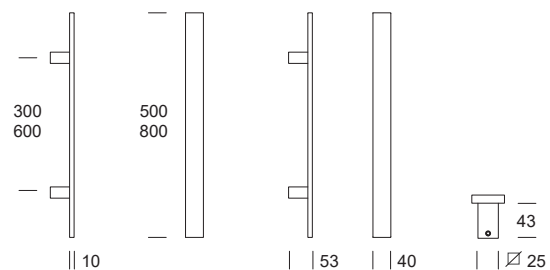

# Miami

620MD

**MANIGLIONE SINGOLO**  
SINGLE PULL HANDLE

**ACCIAIO INOX - STAINLESS STEEL**

**VERSIONE**  
VERSION

 **Dritti**  
Straight

**SEZIONE**  
SECTION

 **40x10 mm**

**APERTURA**  
OPENING

 **Ambidestro**  
Non-Handed

**MANIGLIONE MISURE STANDARD**  
STANDARD PULL HANDLE

Codice Code	Interasse C/C distance	Lunghezza Length	Inox sat. 304 Sat. steel 304	Inox sat. 316L Sat steel 316L	Nero RAL 9005 Black RAL 9005	
620MD050-C0	300 mm	500 mm		-		-
620MD080-F0	600 mm	800 mm		-		-

**Posizione grani**  
Grub screws position

Servizio rapido a richiesta   
On request fast shipment