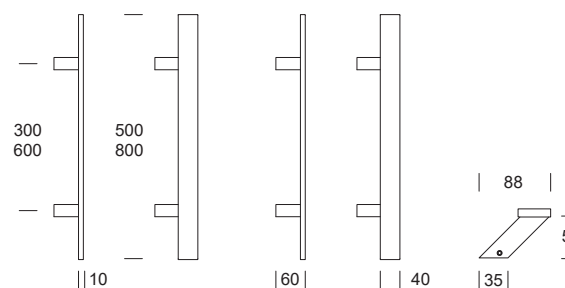

# Miami S

620MS

**MANIGLIONE SINGOLO**  
SINGLE PULL HANDLE

**ACCIAIO INOX - STAINLESS STEEL**

**VERSIONE**  
VERSION

**Inclinati**  
Offset

**SEZIONE**  
SECTION

**40x10 mm**

## MANIGLIONE MISURE STANDARD

STANDARD PULL HANDLE

Codice Code	Interasse C/C distance	Lunghezza Length	Inox sat. 304 Sat. steel 304	Inox sat. 316L Sat steel 316L	Nero RAL 9005 Black RAL 9005	
620MS050-C0	300 mm	500 mm	●	-	●	-
620MS080-F0	600 mm	800 mm	●	-	●	-

**5S** ●  
Inox satinato 304  
Stainless steel 304

**KK** ●  
Nero opaco RAL 9005  
Matt black RAL 9005

**Posizione grani**  
Grub screws position

Servizio rapido a richiesta On request fast shipment