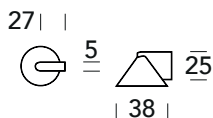

Z89 FE

FERMAPORTE - DOORSTOPS

ZOO
ARCHITECTURAL HARDWARE

5S ●
Inox satinato 304
Stainless steel 304

621 GA

GANCIO DI PROTEZIONE - DOOR GUARD HOOK

5S ●
Inox satinato 304
Stainless steel 304

Z16 LE