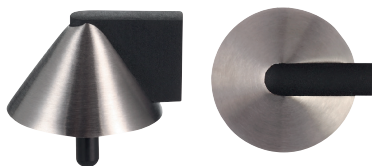

Z89 FE

FERMAPORTE - DOORSTOPS

ZOO
ARCHITECTURAL HARDWARE

5S ●
Inox satinato 304
Stainless steel 304

621 GA

GANCIO DI PROTEZIONE - DOOR GUARD HOOK

5S ●
Inox satinato 304
Stainless steel 304

Z16 LE

LETTERE - LETTERS

ZOO
ARCHITECTURAL HARDWARE

Disponibili - Available A-B-C-D-E-F-G

5S ●
Inox satinato 304
Stainless steel 304