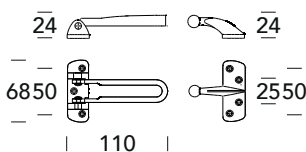

Z89 FE

FERMAPORTE - DOORSTOPS

ZOO
ARCHITECTURAL HARDWARE

5S ●
Inox satinato 304
Stainless steel 304

621 GA

GANCIO DI PROTEZIONE - DOOR GUARD HOOK

5S ●
Inox satinato 304
Stainless steel 304

Z16 LE