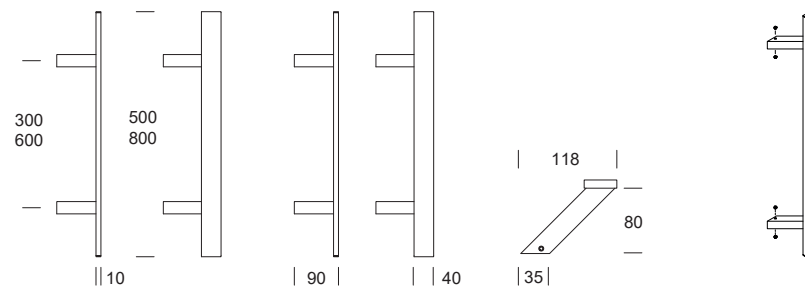

# Miami SH

62HMS

**MANIGLIONE SINGOLO**  
SINGLE PULL HANDLE

**ACCIAIO INOX - STAINLESS STEEL**

**VERSIONE**  
VERSION

 **Inclinati e maggiorati**  
Offset and increased

**SEZIONE**  
SECTION

 **40x10 mm**

**APERTURA**  
OPENING

 **Ambidestro**  
Non-Handed

**MANIGLIONE MISURE STANDARD**  
STANDARD PULL HANDLE

Codice Code	Interasse C/C distance	Lunghezza Length	Inox sat. 304 Sat. steel 304	Inox sat. 316L Sat steel 316L	Nero RAL 9005 Black RAL 9005	
62HMS050-C0	300 mm	500 mm	●	-	●	-
62HMS080-F0	600 mm	800 mm	●	-	●	-

**5S** ●  
Inox satinato 304  
Stainless steel 304

**KK** ●  
Nero opaco RAL 9005  
Matt black RAL 9005

**Posizione grani**  
Grub screws position