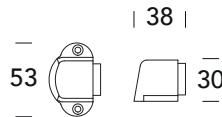

205 FE

FERMAPORTE - DOORSTOPS