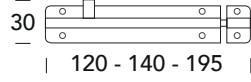

# 712 CT

CATENACCI - DOOR BOLTS

**5S** ●  
Inox satinato 304  
Stainless steel 304