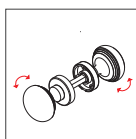

GIREVOLE - SETS

C59PRL52