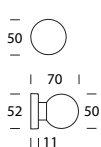

Sfera C59

Design **Reguitti Lab**

ACCIAIO INOX - STAINLESS STEEL

S5 ●
Inox satinato 316L
Stainless steel 316L

KK ●
Nero opaco RAL 9005
Matt black RAL 9005

5S ●
Inox satinato 304
Stainless steel 304

FISSO - FIXED