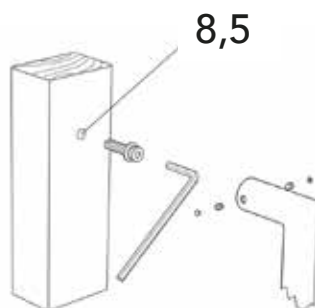

CD K01

KIT DI FISSAGGIO - FIXING ACCESSORIES

Kit di fissaggio per maniglione singolo non passante per porte in legno.
Fixing kit for single pull handle for wooden doors.

CD K02

Kit di fissaggio per maniglione singolo non passante per porte in alluminio doppia camera.
Fixing kit for single pull handle for aluminium doors double chamber system..

CD K03

Kit di fissaggio per porte in legno, alluminio, vetro, PVC (in dotazione standard per ogni maniglione).
Fixing kit for wooden, aluminium, glass, PVC doors (included standard for each handle).