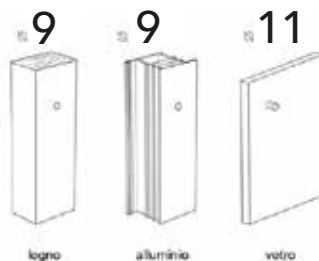

CD K01

KIT DI FISSAGGIO - FIXING ACCESSORIES

Kit di fissaggio per maniglione singolo non passante per porte in legno.
Fixing kit for single pull handle for wooden doors.

CD K02

Kit di fissaggio per maniglione singolo non passante per porte in alluminio doppia camera.
Fixing kit for single pull handle for aluminium doors double chamber system..

CD K03

Kit di fissaggio per porte in legno, alluminio, vetro, PVC (in dotazione standard per ogni maniglione).
Fixing kit for wooden, aluminium, glass, PVC doors (included standard for each handle).