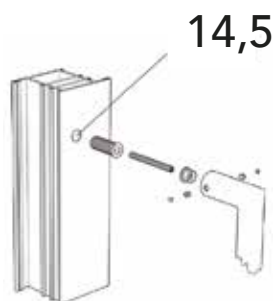

CD K01

KIT DI FISSAGGIO - FIXING ACCESSORIES

Kit di fissaggio per maniglione singolo non passante per porte in legno.
Fixing kit for single pull handle for wooden doors.

CD K02

Kit di fissaggio per maniglione singolo non passante per porte in alluminio doppia camera.
Fixing kit for single pull handle for aluminium doors double chamber system..

CD K03

Kit di fissaggio per porte in legno, alluminio, vetro, PVC (in dotazione standard per ogni maniglione).
Fixing kit for wooden, aluminium, glass, PVC doors (included standard for each handle).