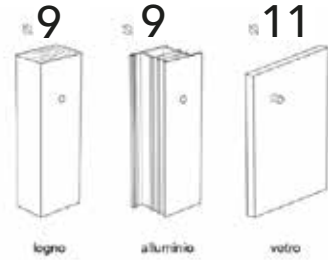

CD K04

KIT DI FISSAGGIO - FIXING ACCESSORIES

Kit di fissaggio per maniglione singolo non passante per porte in alluminio doppia camera.
Fixing kit for single pull handle for aluminium doors double chamber system.

- KK** ● Nero opaco RAL 9005
Matt black RAL 9005
- S5** ● Inox satinato 316L
Stainless steel 316L

CD K06

Kit di fissaggio per maniglione singolo per porte in alluminio profilo monocamera.
Fixing kit for single pull handle for aluminium door single chamber system profile.

CD K09

Kit di fissaggio per maniglioni con rosette Ø 50x7 mm e foro da Ø24mm.
Fixing kit for pull handles with roses Ø 50x7 mm and hole Ø24mm.

- 5S** ● Inox satinato 304
Stainless steel 304