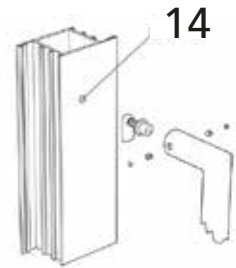

CD K04

KIT DI FISSAGGIO - FIXING ACCESSORIES

Kit di fissaggio per maniglione singolo non passante per porte in alluminio doppia camera.
Fixing kit for single pull handle for aluminium doors double chamber system.

- KK** ● Nero opaco RAL 9005
Matt black RAL 9005
- S5** ● Inox satinato 316L
Stainless steel 316L

CD K06

Kit di fissaggio per maniglione singolo per porte in alluminio profilo monocamera.
Fixing kit for single pull handle for aluminium door single chamber system profile.

CD K09

Kit di fissaggio per maniglioni con rosette Ø 50x7 mm e foro da Ø24mm.
Fixing kit for pull handles with roses Ø 50x7 mm and hole Ø24mm.

- 5S** ● Inox satinato 304
Stainless steel 304