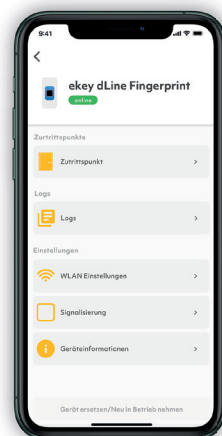

Next 35

EQ9MD

MANIGLIONE SINGOLO CON LETTORE BIOMETRICO EKEY
SINGLE PULL HANDLE WITH FINGERPRINT READER EKEY

ACCIAIO INOX - STAINLESS STEEL

5S ●
Inox satinato 304
Stainless steel 304

KK ●
Nero opaco RAL 9005
Matt black RAL 9005