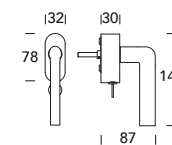

Samos L27

Design **Reguitti Lab**

ACCIAIO INOX - STAINLESS STEEL
Piena - Solid type

Scheda tecnica
Datasheet

COLLEZIONE - COLLECTION

L27MRT01

L27MR9M6

L27DK015

L27DK075

L27DKC80

L27DKT80

L27PMM53

5S

Inox satinato 304
Sainless steel 304

BOCCHETTE - ESCUTCHEONS

T01KN - T01KY