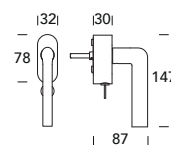

Samos L27

Design **Reguitti Lab**

ACCIAIO INOX - STAINLESS STEEL
Piena - Solid type

Scheda tecnica
Datasheet

COLLEZIONE - COLLECTION

L27MRT01

L27MR9M6

L27DK015

L27DK075

L27DKC80

L27DKT80

L27PMM53

5S

Inox satinato 304
Sainless steel 304

BOCCHETTE - ESCUTCHEONS

T01KN - T01KY