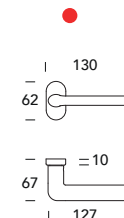

Samos L27

Design **Reguitti Lab**

ACCIAIO INOX - STAINLESS STEEL
Piena - Solid type

Scheda tecnica
Datasheet

COLLEZIONE - COLLECTION

L27MRT01

L27MR9M6

L27DK015

L27DK075

L27DKC80

L27DKT80

L27PMM53

5S

Inox satinato 304
Sainless steel 304

BOCCHETTE - ESCUTCHEONS

T01KN - T01KY