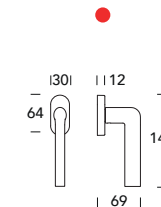

Samos L27

Design **Reguitti Lab**

ACCIAIO INOX - STAINLESS STEEL
Piena - Solid type

Scheda tecnica
Datasheet

COLLEZIONE - COLLECTION

L27MRT01

L27MR9M6

L27DK015

L27DK075

L27DKC80

L27DKT80

L27PMM53

5S

Inox satinato 304
Sainless steel 304

BOCCHETTE - ESCUTCHEONS

T01KN - T01KY