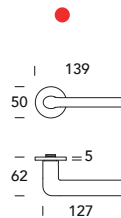

Samos L27

Design **Reguitti Lab**

ACCIAIO INOX - STAINLESS STEEL
Piena - Solid type

Scheda tecnica
Datasheet

COLLEZIONE - COLLECTION

L27MRT01

L27MR9M6

L27DK015

L27DK075

L27DKC80

L27DKT80

L27PMM53

5S

Inox satinato 304
Sainless steel 304

BOCCHETTE - ESCUTCHEONS

T01KN - T01KY