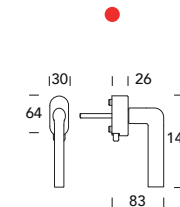

Samos L27

Design **Reguitti Lab**

ACCIAIO INOX - STAINLESS STEEL
Piena - Solid type

Scheda tecnica
Datasheet

COLLEZIONE - COLLECTION

L27MRT01

L27MR9M6

L27DK015

L27DK075

L27DKC80

L27DKT80

L27PMM53

5S

Inox satinato 304
Sainless steel 304

BOCCHETTE - ESCUTCHEONS

T01KN - T01KY