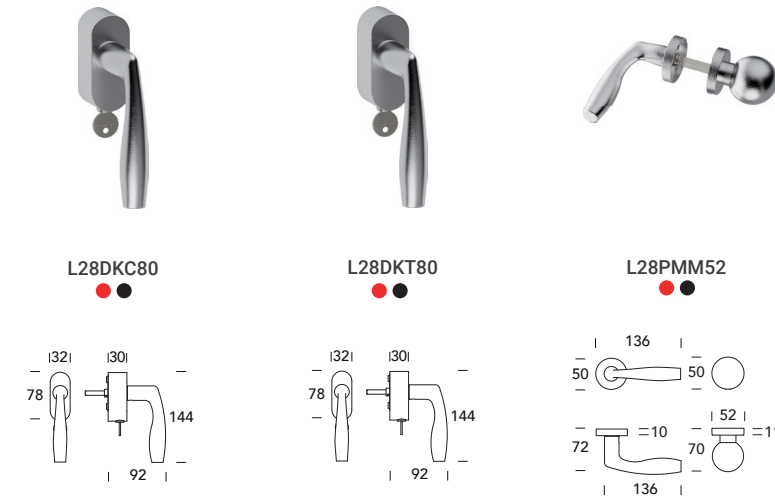

Naxos L28

Design **Reguitti Lab**

ACCIAIO INOX - STAINLESS STEEL
Piena - Solid type

Scheda tecnica
Datasheet

COLLEZIONE - COLLECTION

BOCCHETTE - ESCUTCHEONS

5S ●
Inox satinato 304
Sainless steel 304

KK ●
Nero opaco RAL 9005
Matt black RAL 9005