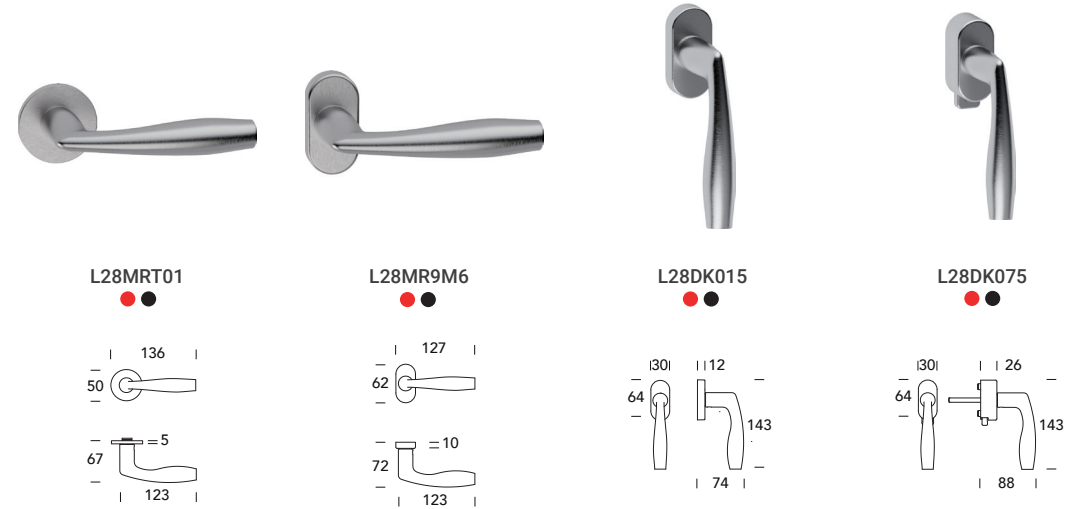

Naxos L28

Design **Reguitti Lab**

ACCIAIO INOX - STAINLESS STEEL
Piena - Solid type

Scheda tecnica
Datasheet

COLLEZIONE - COLLECTION

BOCCHETTE - ESCUTCHEONS

5S ●
Inox satinato 304
Sainless steel 304

KK ●
Nero opaco RAL 9005
Matt black RAL 9005