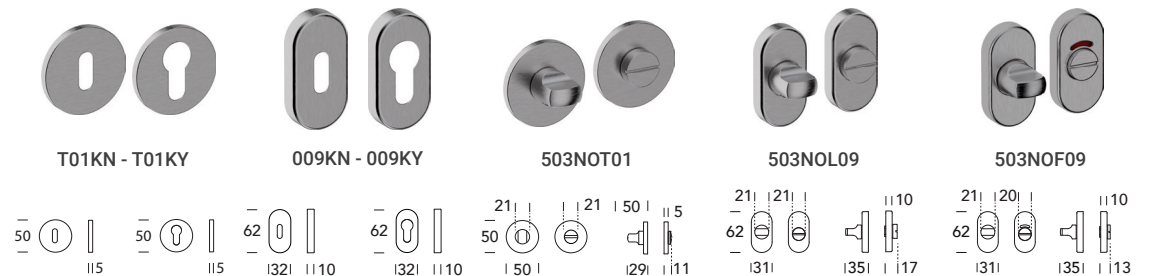

Naxos L28

Design **Reguitti Lab**

ACCIAIO INOX - STAINLESS STEEL
Piena - Solid type

Scheda tecnica
Datasheet

COLLEZIONE - COLLECTION

BOCCHETTE - ESCUTCHEONS

5S ●
Inox satinato 304
Sainless steel 304

KK ●
Nero opaco RAL 9005
Matt black RAL 9005