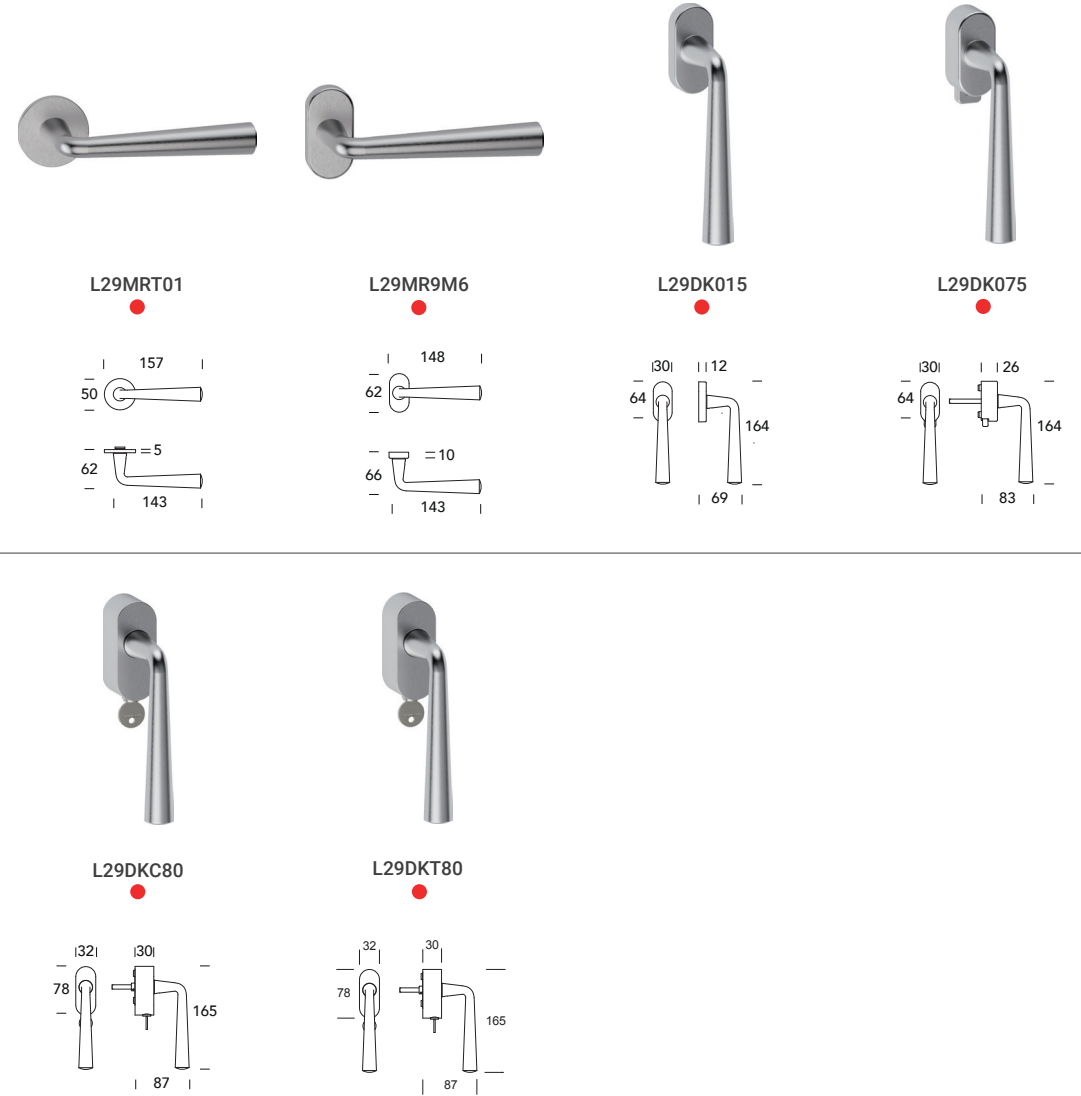

Mikonos L29

Design **Regutti Lab**

ACCIAIO INOX - STAINLESS STEEL
Piena - Solid type

Scheda tecnica
Datasheet

COLLEZIONE - COLLECTION

BOCCHETTE - ESCUTCHEONS